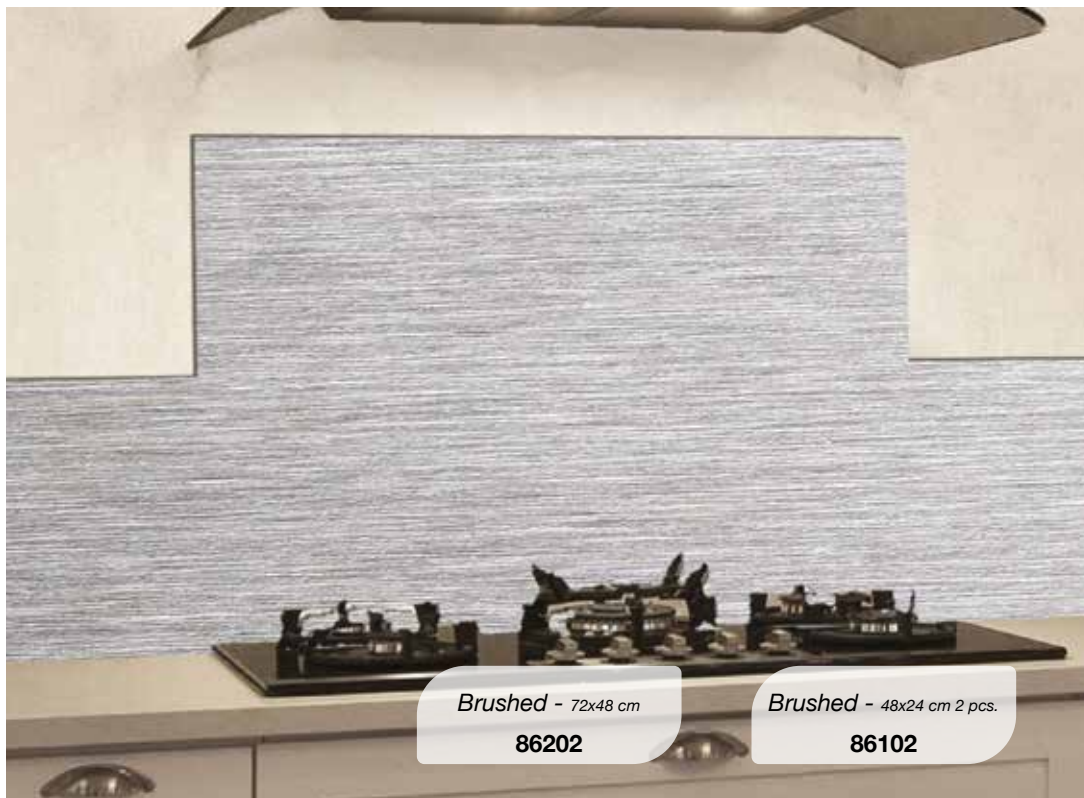

86217

White Marble - 48x24 cm 2 pcs.

86117

Travertine Stone - 72x48 cm

86218

Travertine Stone - 48x24 cm 2 pcs.

86118

Metal Panel Flat pack 73X49x0,5 cm
Metal Border Flat pack 49x25x0,8 cm