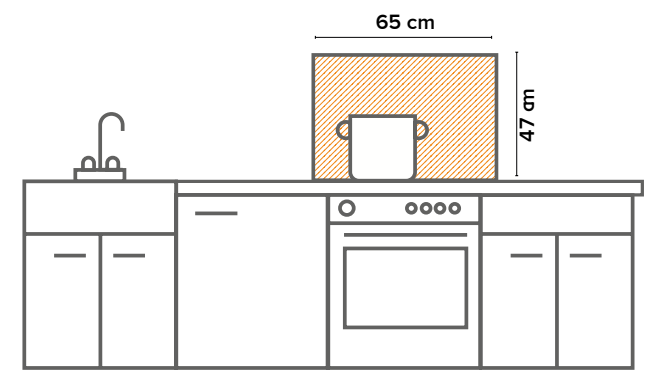

New

Tuscany Tiles
67284

New

Grey Cementines
67285

Coffee
67250

Stones
67213

Flat pack
47,5x70 cm

White Bricks
67214