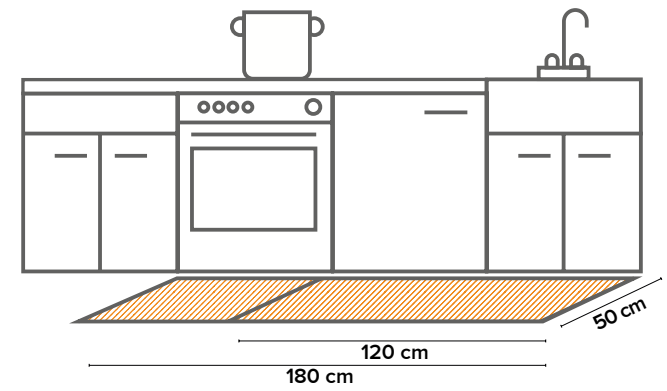

Watercolour Paws
85118

ASCIUGHINO

Aqua Grip Runners

On Demand
LINE

Tuscany Tiles
M 85201 - L 85301

Coffee Pattern
M 85208 - L 85308

M size 120x50x0,4 cm
L size 180x50x0,4 cm
Roll runner ø10x50 cm

White Marble
M 85206 - L 85306