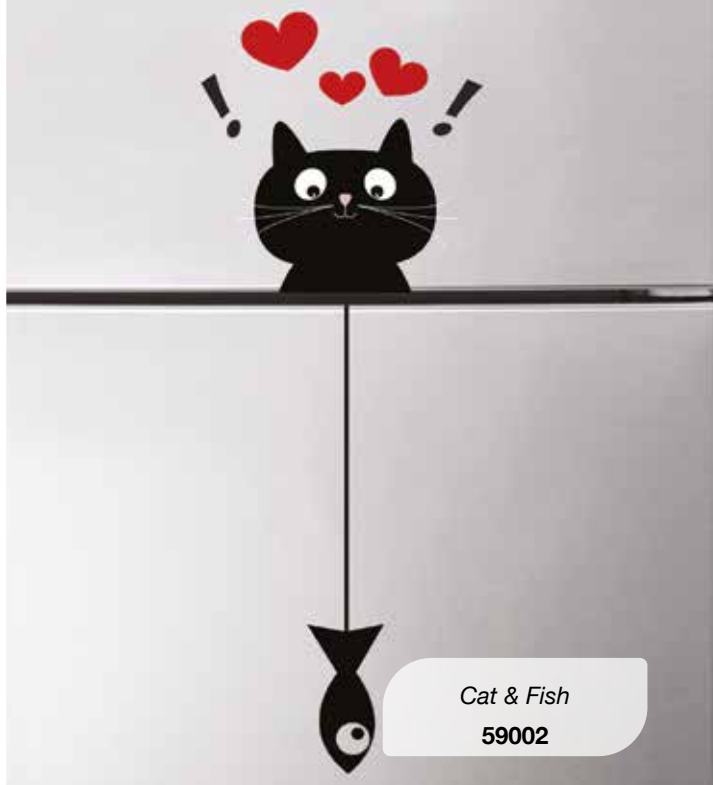

Colourful Butterflies
59455

Magnolia
59155

XS size

1 sheet 15x26 cm
Pack 15,5x34 cm

WALL STICKERS

Self-Adhesive

L'Amore è
l'unica cosa
che cresce
quando è
condivisa.

DISPLAY - Wall Quotes
Size: H 149 x D 42 X W 53 cm