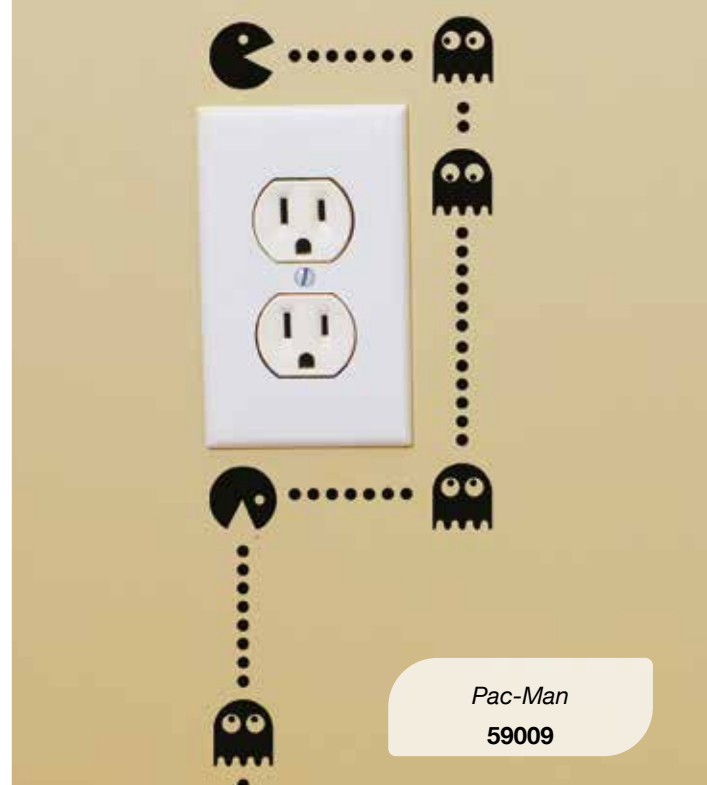

Colourful Butterflies
59455

Magnolia
59155

XS size

1 sheet 15x26 cm
Pack 15,5x34 cm

WALL STICKERS

Self-Adhesive

L'Amore è
l'unica cosa
che cresce
quando è
condivisa.

DISPLAY - Wall Quotes
Size: H 149 x D 42 X W 53 cm