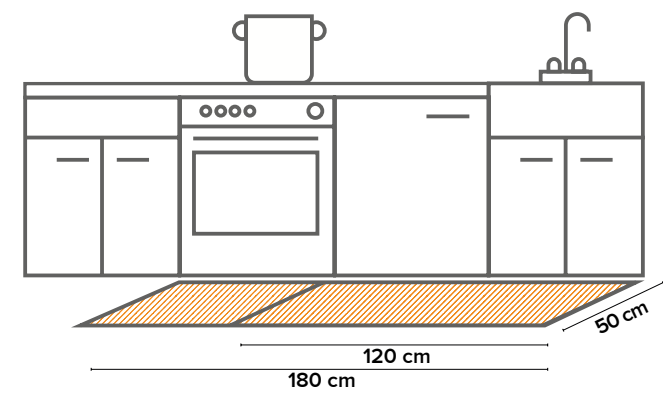

On Demand
LINE

Copper Leaves
M 85210 - L 85310

Tuscany Tiles
M 85201 - L 85301

Coffee Pattern
M 85208 - L 85308

M size 120x50x0,4 cm
L size 180x50x0,4 cm
Roll runner ø10x50 cm

White Marble
M 85206 - L 85306